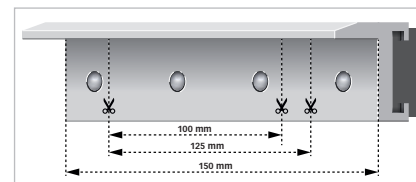

- Aluminium et caoutchouc
- Aluminium and rubber